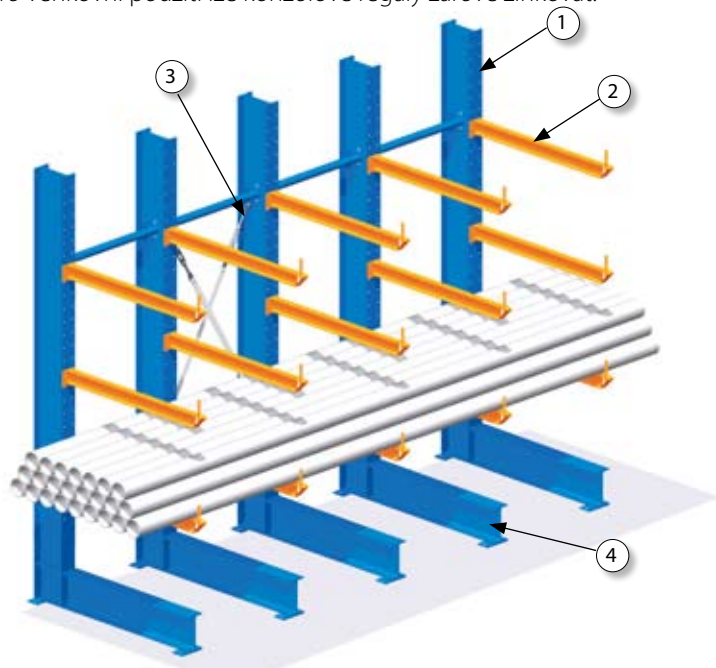

Kanti-Stow

KANTI-Stow nabízí kompletní řadu konzolových regálů pro skladování dlouhých předmětů. Konstrukce se optimalizuje pro zatížení od 50 do 2500kg na konzolu a pro různé délky uloženého materiálu.

Za typické dlouhé zboží můžeme považovat kovové a plastové trubky a profily, dřevěné latě a prkna apod. Konstrukce se vyrábí ze za tepla válcovaných profilů (HEA nebo IPE) v různých profilech a rozměrech.

Standardně se konzole lakují práškovou vypalovanou barvou a sloupky podle velikosti mokrou barvou pro vnitřní použití. Pro venkovní použití lze konzolové regály žárově zinkovat.