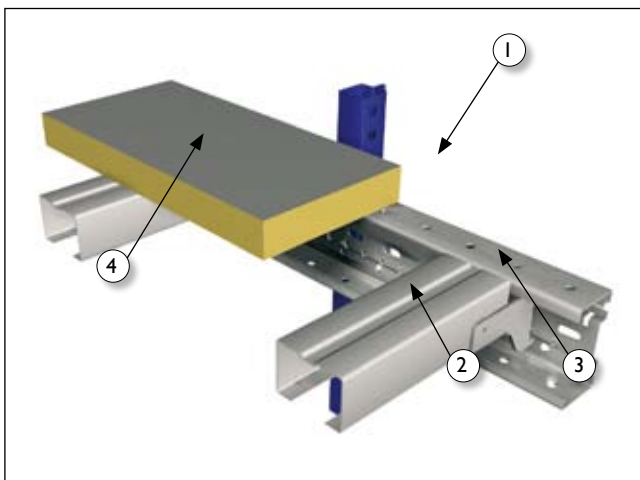

## B3. Mehrgeschossanlagen

Sowohl Stowshelf® als auch Midi Rack® können für den Bau von Mehrgeschossanlagen um Bühnen, Laufgänge und Treppen erweitert werden. Zwei Arten von Bühnensystemen werden am häufigsten eingesetzt: Eingehängte Laufgänge oder durchgehende Bühnenebenen. Eine Kombination beider Formen ist auch möglich. Für normale Zwischengeschosse wird eine gleichmäßig verteilte Last von  $350 \text{ kg/m}^2$  angenommen. Werden Handhubwagen verwendet oder schwere Güter gelagert, können andere Traglasten definiert werden ( $500$  bis  $1000 \text{ kg/m}^2$ ).

### BÜHNENBELAG

Standardmäßig kommen Beläge aus Holz oder Gitterrostböden zum Einsatz. Der Bühnen-Belag aus Holz besteht aus hochverdichteten Spanplatten mit einer weißen Beschichtung an der Unterseite und einer rutschhemmenden Beschichtung an der Oberseite (beides optional).

### MODULARER AUFBAU

Eine Stowshelf-Bühnenkonstruktion besteht aus vier Hauptkomponenten:

1. Hauptträger: durchgängig gelochtes C-Profil, befestigt am Rahmen.
2. Pfette: reduziert die freie Spannweite des Holzbelags und ermöglicht die Befestigung von Beleuchtung und anderem Zubehör.
3. Verbindungselement zur Pfette: für die schraubenlose Befestigung der Pfetten an die Hauptträger
4. Bühnenbelag