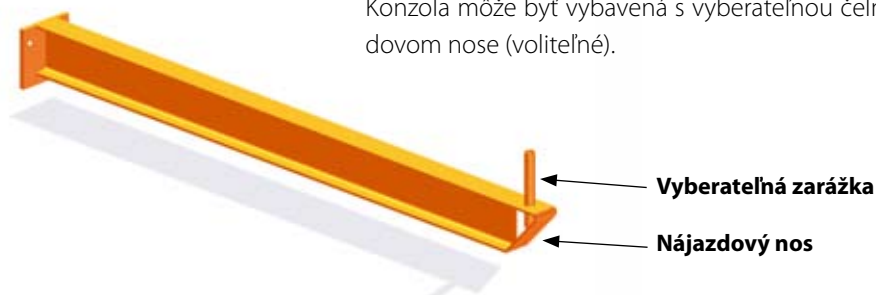

TECHNICKÁ CHARAKTERISTIKA

- Stĺpik a päťka je spojená spolu.
- Konzolový regál môže byť použitý ako jedno alebo obojstranný.
- výška stĺpa do 9 metrov, perforované každých 100mm (alebo 50mm voliteľné).
- Vhodný pre obsluhu vysokozdvížnym vozíkom, alebo žeriavom.
- Spodné vedenie môže byť ako voliteľná súčasť.
- Konzoly sú skrutkované a prestaviteľné po 100mm, zhodujúce sa so skladovaným tovarom.
- Dĺžka konzol je od 600 do 2500mm.

Konzola môže byť vybavená s vyberateľnou čelnou zarážkou, integrovaná na nájazdovom nose (voliteľné).