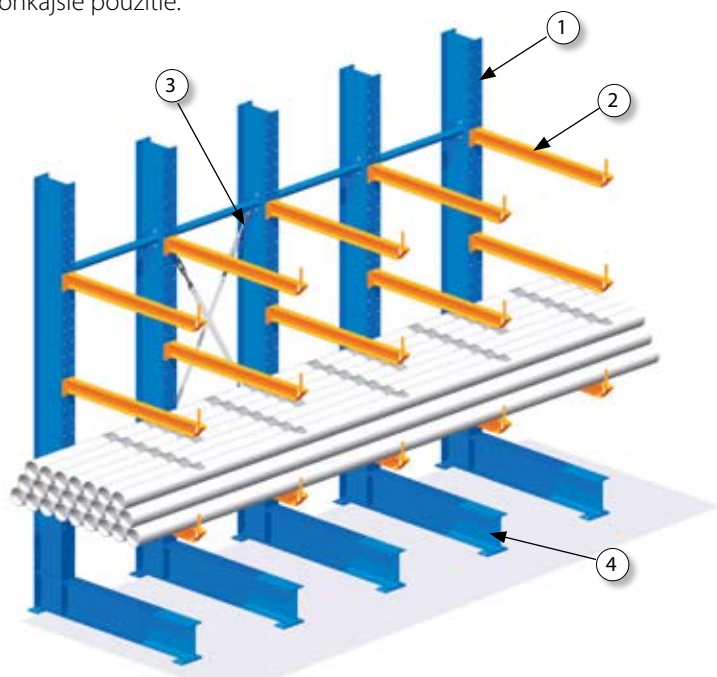

## Kanti-Stow

KANTI STOW ponúka kompletnú radu Konzolových regálových systémov pre skladovanie dlhého tovaru. Pre variabilné zaťaženia od 50 do 2500 kg na konzolu a pre najbežnejšie typy dlhých materiálov tým môžu byť poskytnuté optimalizované skladovacie riešenia.

Typický dlhý tovar sú kovové a plastové trubky, drevené dosky, za tepla valcované oceľové profily, ... Konštrukcia je zhotovená so za tepla valcovaných oceľových profilov (HEA alebo IPE) v rôznych veľkostiach. Štandardná povrchová úprava je epoxydovo polyesterová prášková farba pre vnútorné použitie a žiarovo zinkovaná pre vonkajšie použitie.

## TECHNICKÁ CHARAKTERISTIKA

- Stĺpik a päťka je spojená spolu.
- Konzolový regál môže byť použitý ako jedno alebo obojstranný.
- výška stĺpa do 9 metrov, perforované každých 100mm (alebo 50mm voliteľné).
- Vhodný pre obsluhu vysokozdvížnym vozíkom, alebo žeriavom.
- Spodné vedenie môže byť ako voliteľná súčasť.
- Konzoly sú skrutkované a prestaviteľné po 100mm, zhodujúce sa so skladovaným tovarom.
- Dĺžka konzol je od 600 do 2500mm.