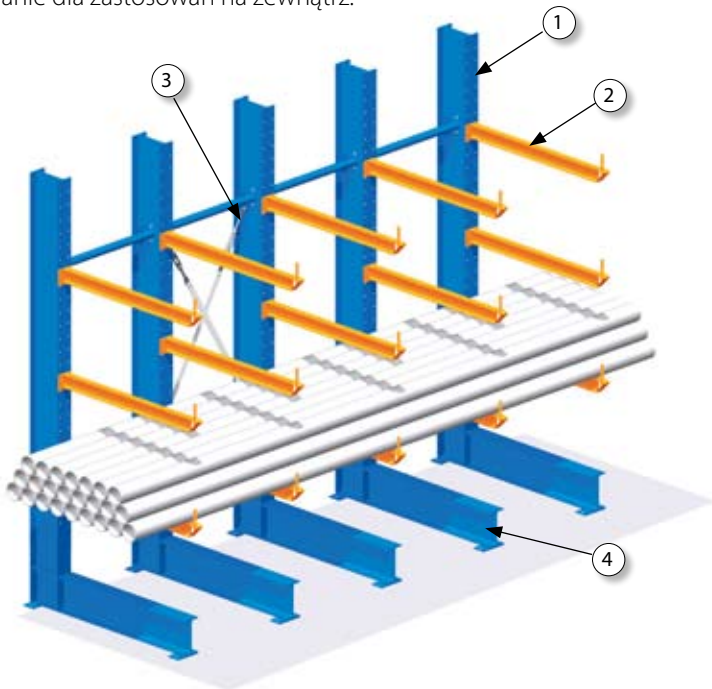

D1. Regały wspornikowe

Kanti-Stow

STOW oferuje szereg regałów wspornikowych do przechowywania długich przedmiotów.

Oferujemy optymalne rozwiązania przechowywania dla ładunków od 50 do 2500 kg na ramię wspornikowe i dla większości typów długich przedmiotów.

Typowe długie przedmioty to tuby plastikowe i metalowe, drewniane deski, profile stalowe,....

Konstrukcja wykonana jest z profili stalowych (HEA lub IPE) w różnych rozmiarach.

Standardowe wykończenie to wysokiej jakości proszek epoksydowy dla zastosowań wewnątrz budynków lub ocynkowanie dla zastosowań na zewnątrz.

CECHY TECHNICZNE

- Kolumna i podstawa są zespawane ze sobą lub połączone śrubami.
- Kolumny o wysokości do 9 metrów, perforowane co 100 mm (opcjonalnie co 50 mm).
- Odpowiednie do obsługi przez dźwig i wózek widłowy.
- Opcjonalnie dostępne prowadnice.
- Belki są przykręcone i regulowane co 100mm, w zależności od rozmiaru przechowywanych towarów.
- Długość ramienia od 600 do 2500 mm.