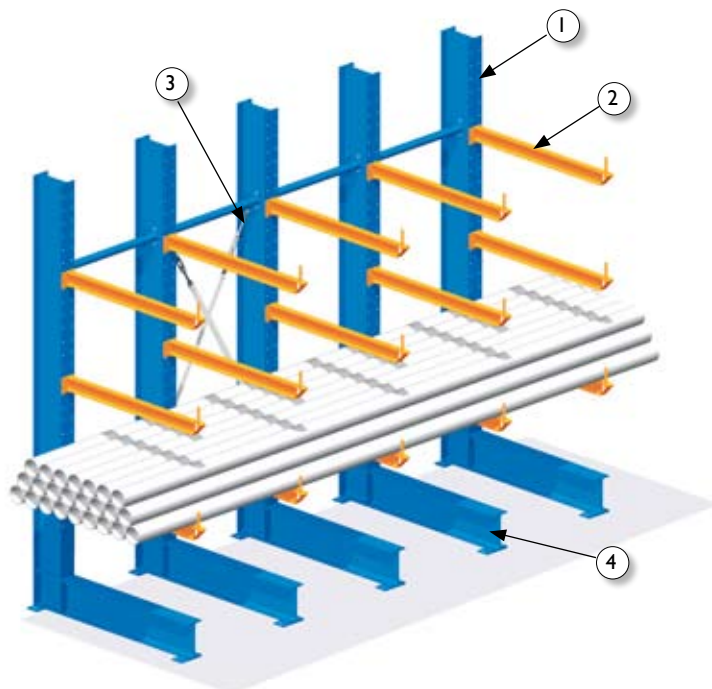

D1. Kragarmregale

D1. Kragarmregale

Kanti-Stow®

KANTI-STOW® ist das Kragarmregalsystem für die Lagerung von Langgut.

Für Lasten im Bereich von 50 bis 2500 kg pro Kragarm und für die meisten Arten von Langgut können optimale Lagersystemlösungen geliefert werden.

Typisches Langgut sind Metall- und Kunststoffrohre, Holzbretter, warmgewalzte Stahlprofile u. ä.

Die Konstruktion besteht aus warmgewalzten Stahlprofilen (HEA oder IPE) in unterschiedlichen Größen.

Die standardmäßig angewendete Oberflächenbehandlung ist eine hochwertige Epoxid-Polyester-Pulverbeschichtung für Innenlager bzw. eine feuerverzinkte Ausführung für Außenlager.

1. Stütze	IPE 140
	IPE 160
	IPE 180
	...
	IPE 330
2. Arm	IPE 80
	IPE 100
	IPE 120
	IPE 140
	IPE 160
3. Vertikale Verbände	
4. Unterlegblech und Verankerung	

TECHNISCHE EIGENSCHAFTEN

- Stütze und Fuß werden aneinander geschweißt oder miteinander verschraubt.
- Kragarmregale können einseitig oder beidseitig bedient werden.
- Stützen können bis zu 9 Meter hoch sein und haben ein Einhängeraster von 100mm (optional: 50mm) .
- Geeignet für Gabelstapler und automatische Bediengeräte.
- Bodenmontierte Führungsschienen als Option integrierbar.
- Die Arme sind verschraubt und sind in einem Raster von 100mm auf die jeweilige Größe des Lagerguts einstellbar.
- Kragarmlängen von 600 bis 2500mm.